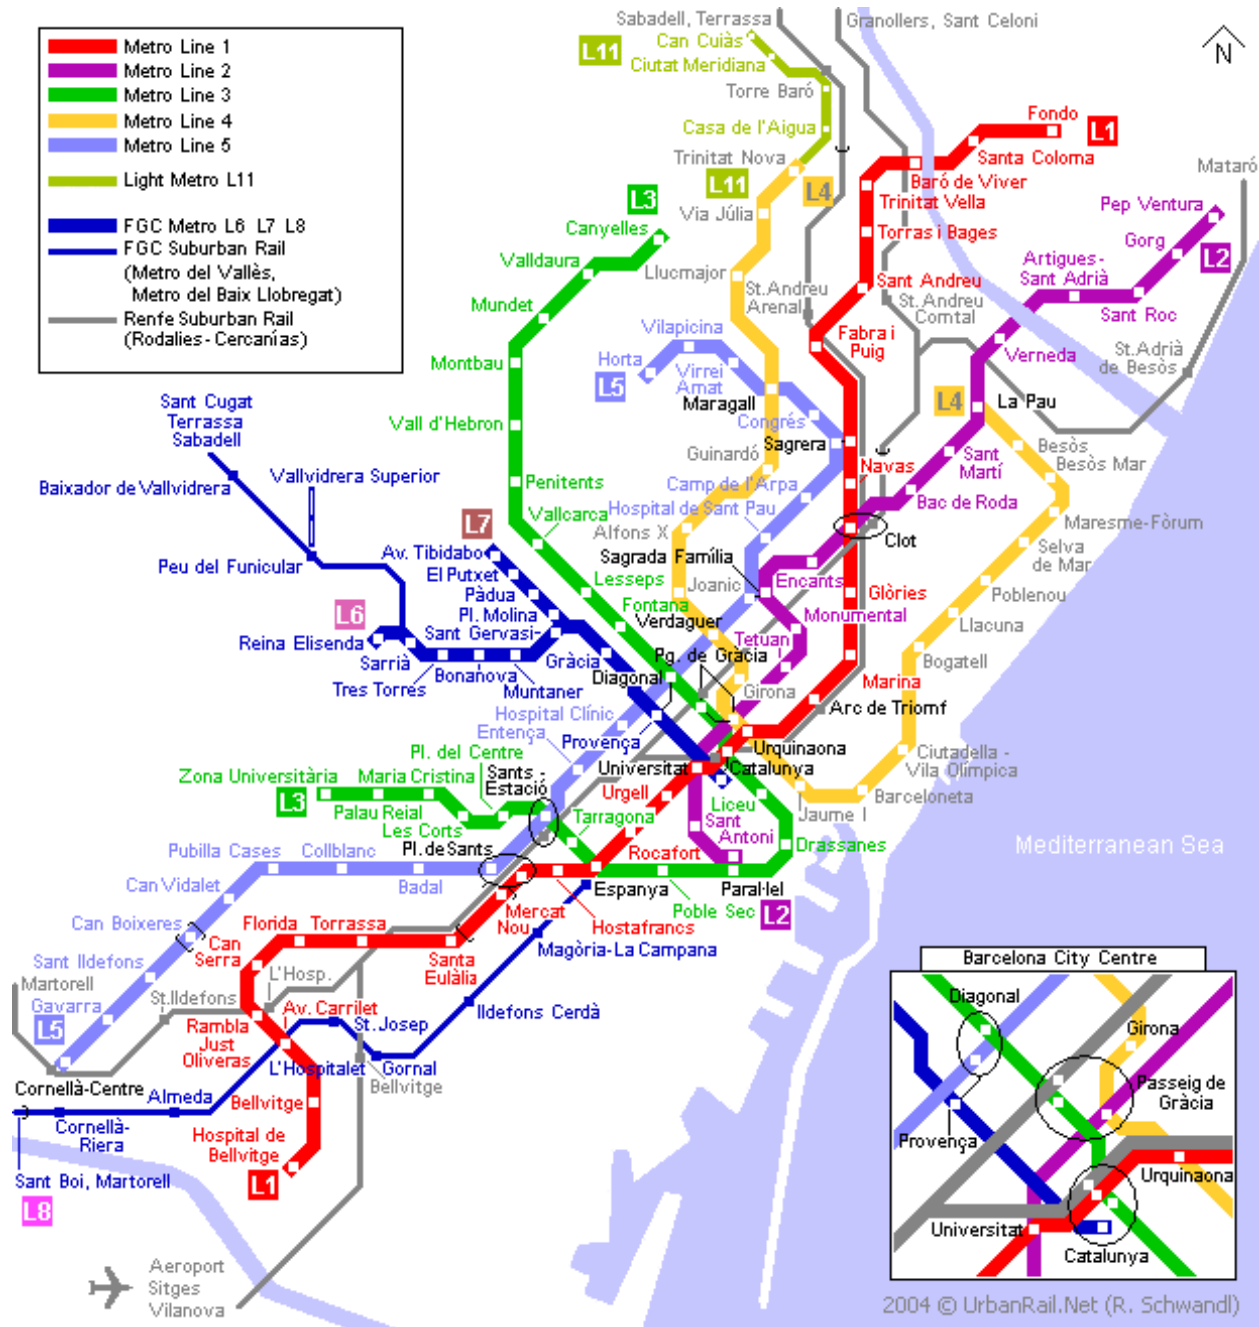

- █ Metro Line 1
- █ Metro Line 2
- █ Metro Line 3
- █ Metro Line 4
- █ Metro Line 5
- █ Light Metro L11
- █ FGC Metro L6 L7 L8
- █ FGC Suburban Rail (Metro del Vallès, Metro del Baix Llobregat)
- █ Renfe Suburban Rail (Rodalies - Cercanías)